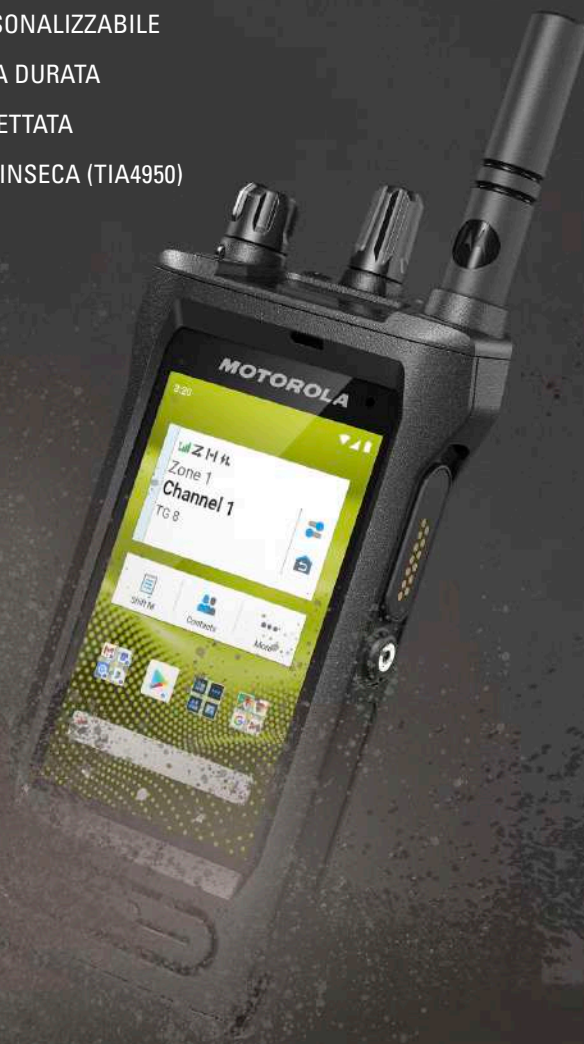

AFFIDABILITÀ GARANTITA

PROGETTATA PER ESSERE
AFFIDABILE E DI SEMPLICE
UTILIZZO IN QUALSIASI
AMBIENTE E CONDIZIONE

La qualità audio cristallina consente di ascoltare ed essere ascoltati quando è più necessario. MOTOTRBO Ion utilizza materiali ultra resistenti, all'interno e all'esterno, incluso un robusto touchscreen, per un'eccezionale resistenza agli urti. Interfaccia utente, progettazione e ingegneria si uniscono per creare un dispositivo sempre affidabile quando è più necessario, in ogni circostanza.

FUNZIONI

- CREATA PER QUALSIASI AMBIENTE
- AUDIO DI COMPROVATA QUALITÀ
- TOUCHSCREEN ULTRA ROBUSTO
- INTERFACCIA PERSONALIZZABILE
- BATTERIA A LUNGA DURATA
- ANTENNA RIPROGETTATA
- A SICUREZZA INTRINSECA (TIA4950)

**MATERIALI
ULTRA RESISTENTI
ALL'INTERNO E
ALL'ESTERNO,
INCLUSO UN ROBUSTO
TOUCHSCREEN, PER
UN'ECCEZIONALE
RESISTENZA AGLI URTI.**